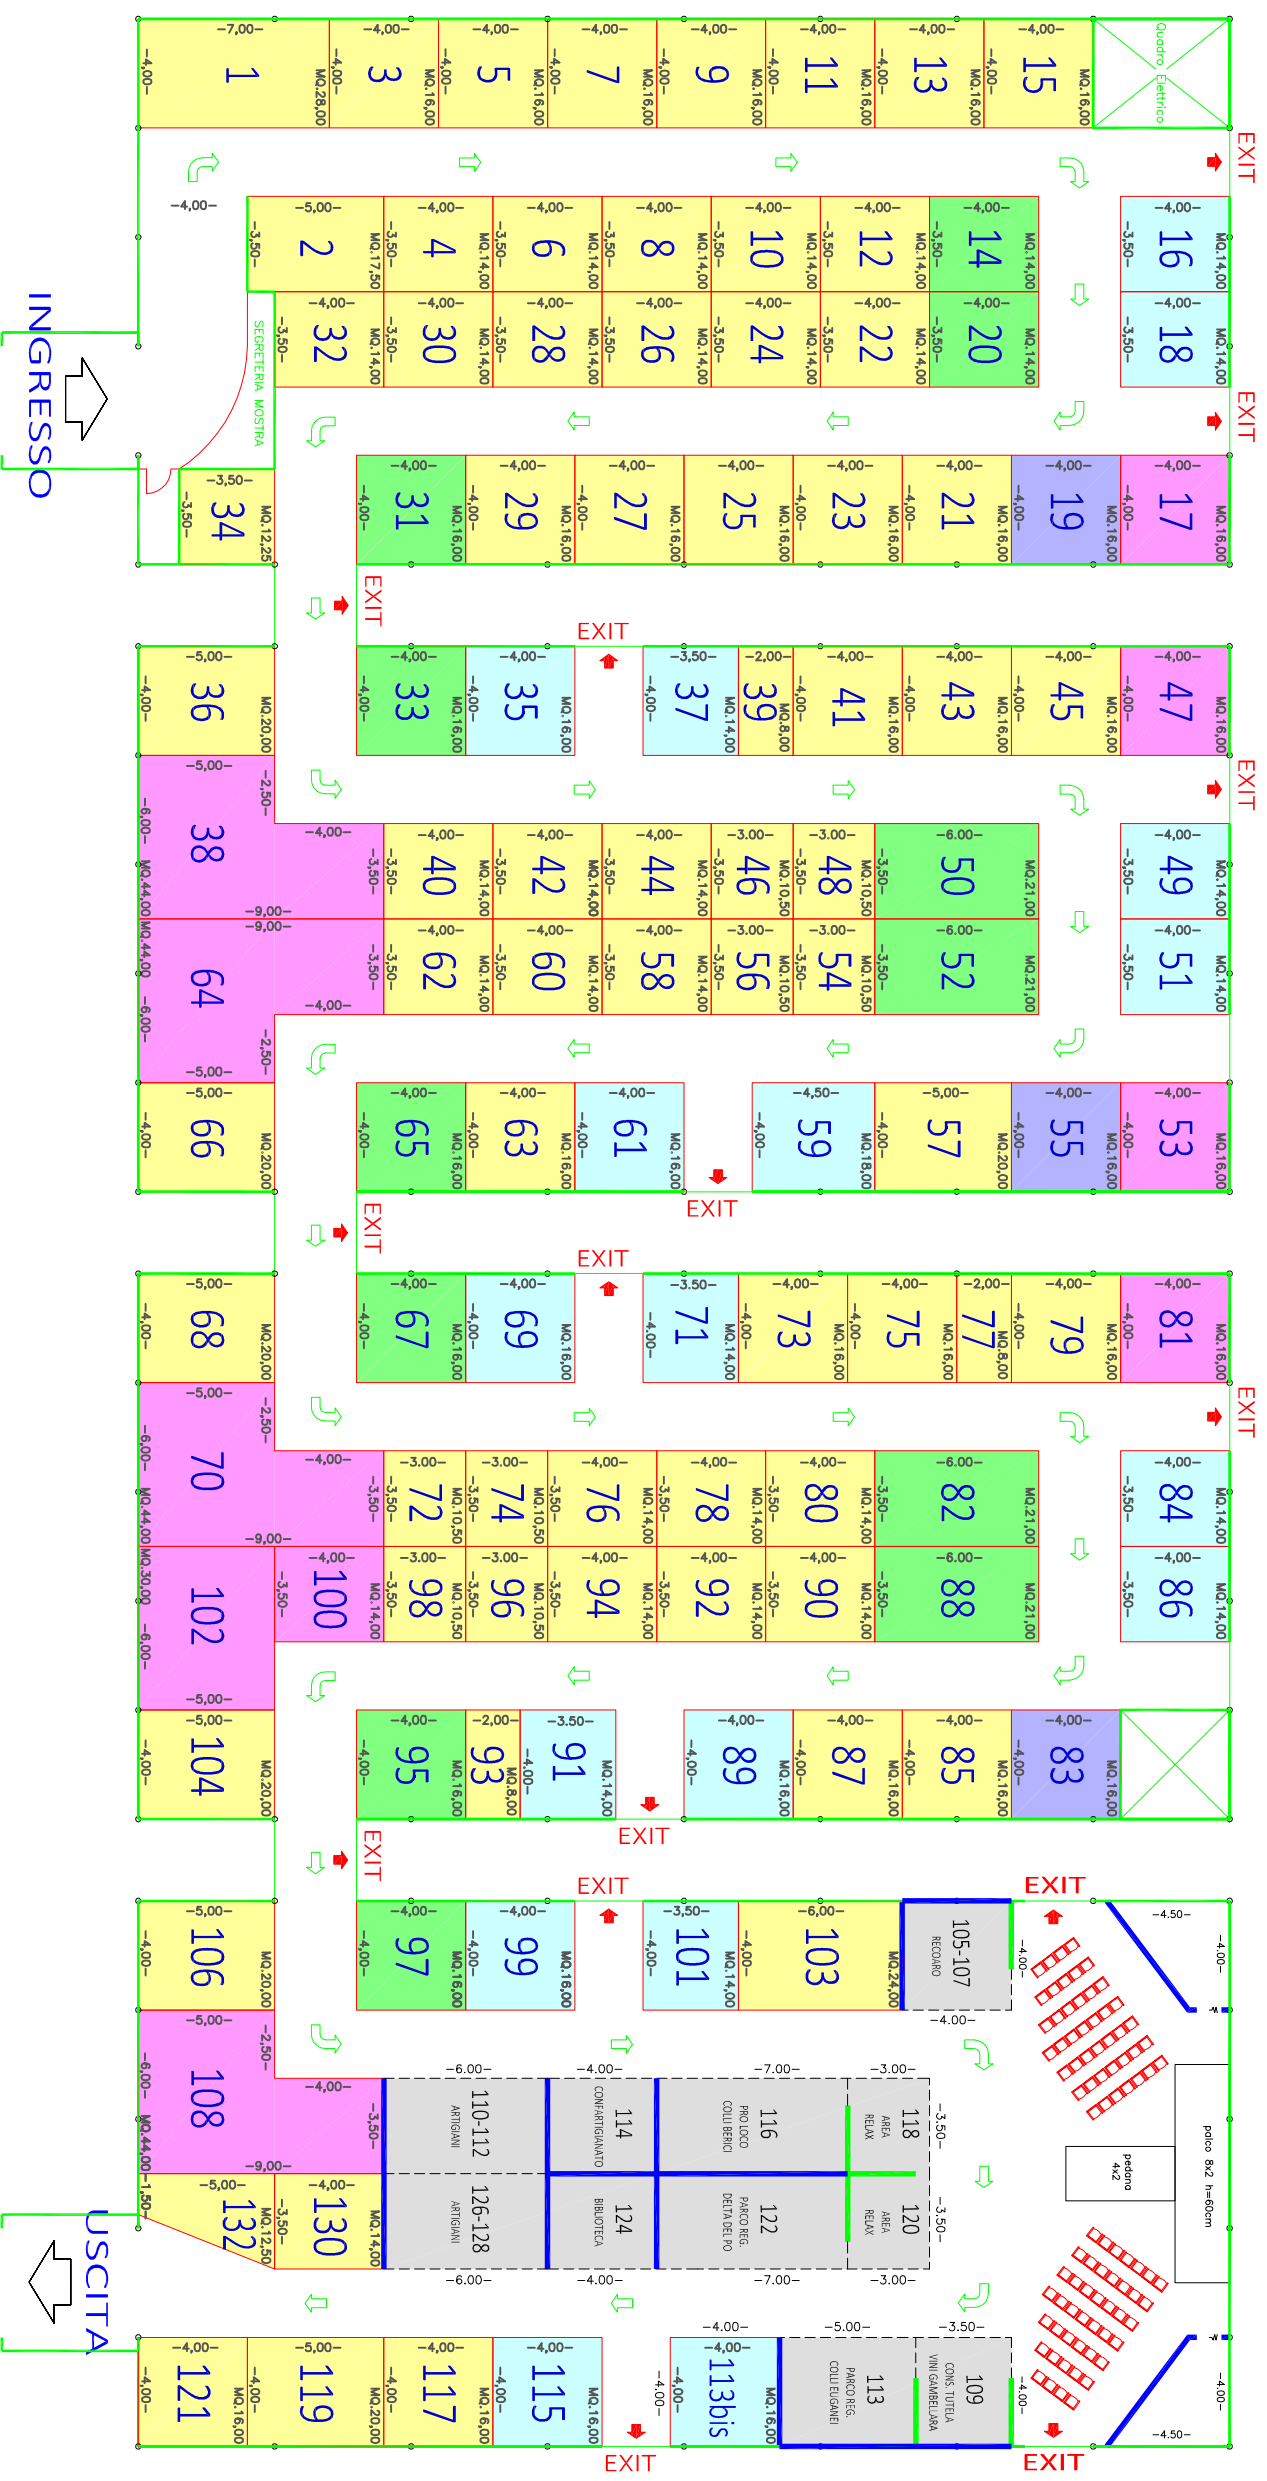

ANTICA FIERA DEL SOCCO 35^ MOSTRA ESPOSITIVA

dal 7 al 13 settembre 2018

€/MQ 88,00+IVA

€/MQ 75,00+IVA

€/MQ 82,00+IVA

€/MQ 94,00+IVA

€/MQ 52,00+IVA

ZONA ISTITUZIONALE

Allestimento:

05/09/2018 dalle 07.00 alle 22.00
06/09/2018 dalle 07.00 alle 22.00
07/09/2018 dalle 07.00 alle 12.00

Smontaggio:

14/09/2018 dalle 07.00 alle 21.00

Orario di apertura al pubblico

	07/09/2018	08/09/2018	09/09/2018	10/09/2018	11/09/2018	12/09/2018	13/09/2018
VENERDI'	07/09/2018	18.00 - 24.00					
SABATO	08/09/2018	13.00 - 24.00					
DOMENICA	09/09/2018	09.00 - 12.30	15.00 - 24.00				
LUNEDI'	10/09/2018	09.00 - 12.30	15.00 - 24.00				
MARTEDI'	11/09/2018	18.00 - 24.00					
MERCOLEDI'	12/09/2018	18.00 - 24.00					
GIOVEDI'	13/09/2018	18.00 - 24.00					